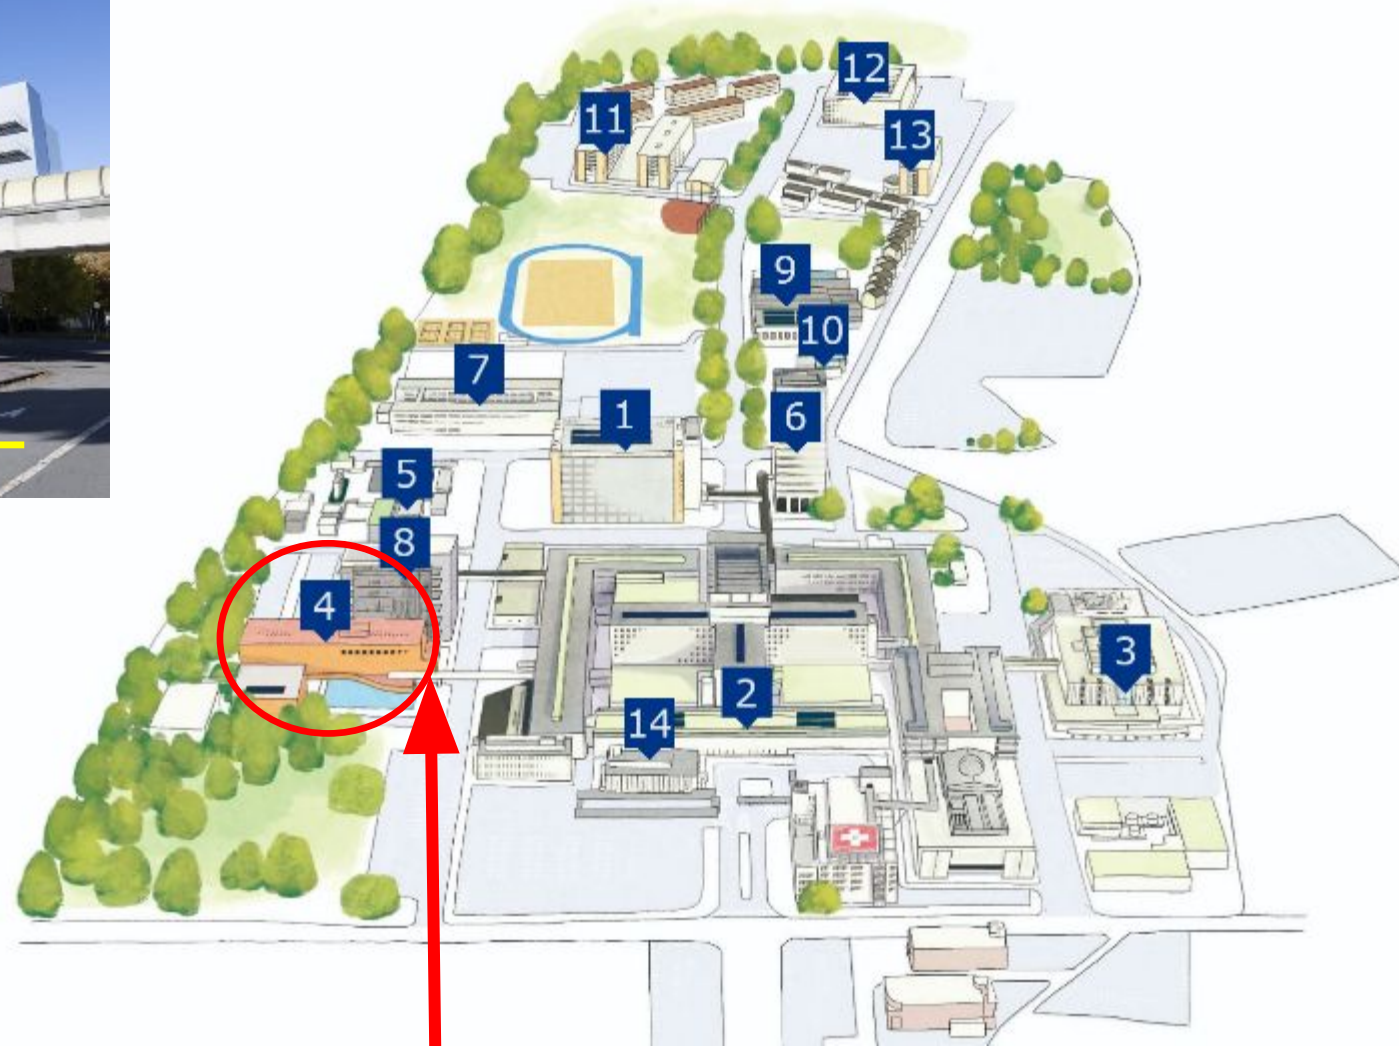

# 自治医大駅から会場まで（徒歩約10分）

\* 会場は附属病院（自治医科大学と表記された白い建物：図の2番）の左側（図の4番）に位置しています。  
附属病院に行かないようご注意ください。